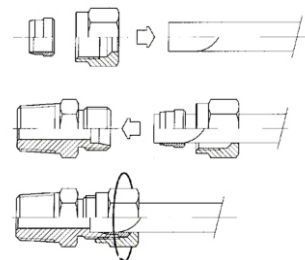

Код	Тип / Type / Tipo / Type	Дюйм- - X Ø	Евро
RRADR1/8"MR08	Прямой / Connector / Recto / Droit	1/8" M Ø 8	
RRADR1/8"FR08	Прямой / Connector / Recto / Droit	1/8" F Ø 8	
RRADR1/4"MR08	Прямой / Connector / Recto / Droit	1/4" M Ø 8	
RRADR1/4"FR08	Прямой / Connector / Recto / Droit	1/4" F Ø 8	
RRADR1/4"MR10	Прямой / Connector / Recto / Droit	1/4" M Ø 10	
RRADR1/4"FR10	Прямой / Connector / Recto / Droit	1/4" F Ø 10	
RRAGO1/8"MR08	Локтевой / Elbow / Codo / Coude	1/8" M Ø 8	
RRAGO1/4"MR08	Локтевой / Elbow / Codo / Coude	1/4" M Ø 8	
RRAGO1/4"MR10	Локтевой / Elbow / Codo / Coude	1/4" M Ø 10	
RRATE1/8"MR08	Тройник / Tee / Te / Te	1/8" M Ø 8x8	
RRATE1/4"MR08	Тройник / Tee / Te / Te	1/4" M Ø 8x8	
RRATE1/4"MR10	Тройник / Tee / Te / Te	1/4" M Ø 10x10	

Трубы / Tubing / Tubos / Tuyaux

Код	Тип / Type / Tipo / Type	PN	Ø	Mt.	Евро
RRATUPEAD0604	PEAD черные / Black PEHD / PEAD negro / PEHD noir	16	Ø 6	100,0	
RRATUPEAD0806	PEAD черные / Black PEHD / PEAD negro / PEHD noir	16	Ø 8	100,0	
RRATURAME0008	медные / Copper / Cobre / Cuivre	25	Ø 8	1,0	
RRATURAME0010	Медные / Copper / Cobre / Cuivre	25	Ø 10	1,0	

Адапторы типа VICTAULIC / Victaulic Type Adaptors / Adaptadores Tipo Victaulic / Adapteurs Type Victaulic

Код	Тип / Type / Tipo / Type	Ø Дюйм-	Евро
RRAVICJO0002"	Соединение для шлицевых Клапанов / Grooved valves coupling Acoplamiento para válvulas ranuradas / Raccord pour vannes victaulic	2"	
RRAVICJO0003"		3"	
RRAVICJO0004"		4"	
RRAVICFLI002"	Фланцевый Адаптор / Flanged adaptor Adaptador bridado / Adapteur à bride	ISO PN16	2"
RRAVICFLI003"		ISO PN16	3"
RRAVICFLI004"		ISO PN16	4"
RRAVICFLA002"		ANSI 150	2"
RRAVICFLA003"		ANSI 150	3"
RRAVICFLA004"		ANSI 150	4"