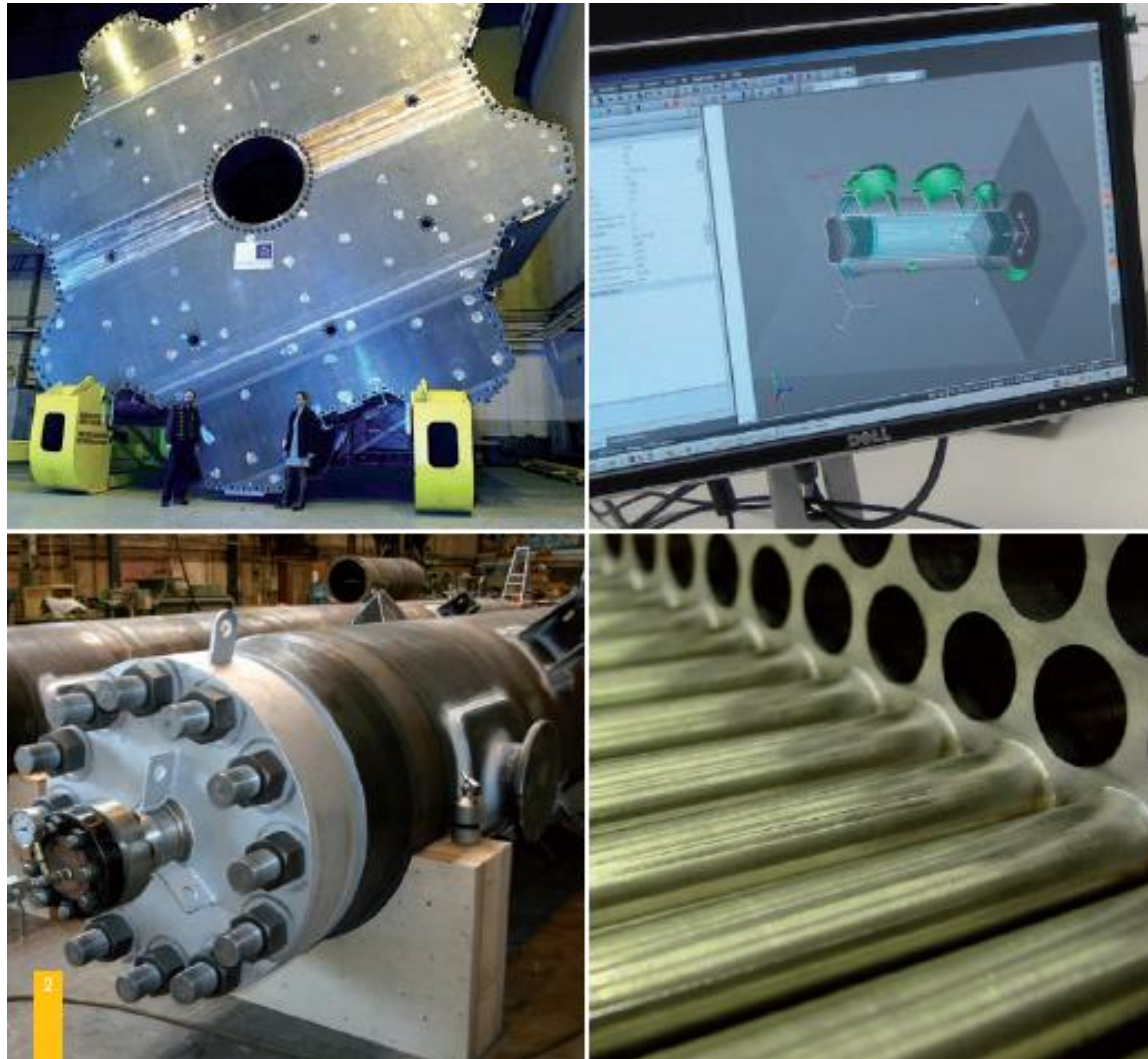

Высококачественная продукция из специальных материалов

С 1998 года

Schelde Exotech была основана в 1998 году после слияния следующих компаний: AKF Goes, Schelde Boiler Division and Schelde MT-Products. Большой опыт этих трех компаний позволил развить многочисленные связи с компаниями в химической и нефтехимической промышленности, электроэнергетическими заводами, заводами по обогащению урана и исследовательскими институтами. Среди наших клиентов: DOW Chemical, Shell, Yara, Essent, Urenco, CERN, ASML, EPZ, Eastman, Indorama, DSM и другие компании.

Инженеры Schelde Exotech разрабатывают, в сотрудничестве с заказчиками, продукцию, которая производится в Влиссингене. Они работают с самым современным 3-D программным обеспечением, а отдел производства использует новейшие техники, такие как водоструйная резка и электронно-лучевая сварка. Основные действия сконцентрированы на обработке и сварке экзотических и высоколегированных материалов.

ООО «ТИ-СИСТЕМС»

Телефон/факс: +7 (495) 500-7154, 500-7155

Эл. почта: info@tisys.ru Интернет: www.tisys.ru

SHELDE EXOTECH