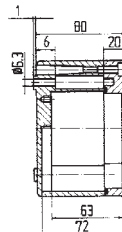

Технические характеристики

Размеры: 125 x 80 x 57 мм

Вес:	440 г
Материал:	алюминий, серый
Артикул:	07-51 <input type="checkbox"/> -1250/8057

Размеры: 175 x 80 x 57 мм

Вес:	510 г
Материал:	алюминий, серый
Артикул:	07-51 <input type="checkbox"/> -1750/8057

Корпус Ex

07-51**80**-.../....

Распределитель EEx e

07-51**01**-.../....

Распределитель EEx i

07-51**02**-.../....

Технические характеристики

Размеры: 220 x 120 x 80 мм

Вес: 1390 г

Материал: алюминий, серый

Артикул: 07-51  -2201/2080

Размеры: 220 x 120 x 90 мм

Вес: 1350 г

Материал: алюминий, серый

Артикул: 07-51  -2201/2090

Размеры: 360 x 120 x 80 мм

Технические характеристики

Размеры: 260 x 160 x 90 мм
Вес: 2100 г
Материал: алюминий, серый
Артикул: 07-51 -2601/6090

Размеры: 360 x 160 x 90 мм
Вес: 2700 г
Материал: алюминий, серый
Артикул: 07-51 -3601/6090