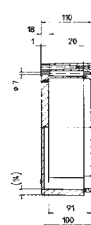

Артикул: 07-51 -4002/3011

Размеры: 600 x 230 x 110 мм

Вес: 6800 г

Материал: алюминий, серый

Артикул: 07-51 -6002/3011

Алюминиевые корпуса и распределительные устройства

Размеры (в мм)

Размеры на этой странице относятся к следующим корпусам и распределителям:

Размеры: 400 x 310 x 110 мм
Вес: 6600 г
Материал: алюминий, серый
Артикул: 07-51 -4003/1011

Размеры: 600 x 310 x 110 мм
Вес: 9400 г
Материал: алюминий, серый
Артикул: 07-51 -6003/1011

Алюминиевые корпуса под резьбу NPT

Размеры: 174 x 174 x 90 мм
Толщина стенки: 14 мм
Вес: 1500 г
Материал: алюминий, серый
Артикул: 07-51 -1741/7490

Размеры: 294 x 244 x 110 мм
Толщина стенки: 14 мм
Вес: 3130 г
Материал: алюминий, серый
Артикул: 07-51 -2942/4411

Размеры: 417 x 324 x 110 мм
Толщина стенки: 14 мм
Вес: 6700 г
Материал: алюминий, серый
Артикул: 07-51 -4173/2411