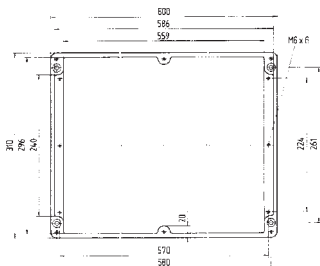

Размеры: 600 x 310 x 110 мм
Вес: 9400 г
Материал: алюминий, серый
Артикул: 07-51 ☐ -6003/1011