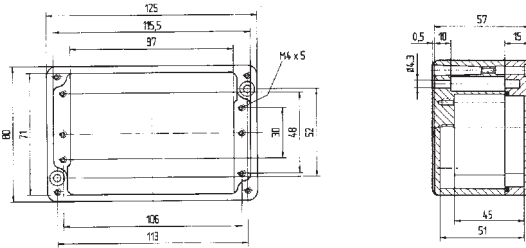

Технические характеристики

Размеры: 58 x 64 x 36 мм
Вес: 150 г
Материал: алюминий, серый
Артикул: 07-51 -0580/6436

Размеры: 98 x 64 x 36 мм
Вес: 250 г
Материал: алюминий, серый
Артикул: 07-51 -0980/6436

Размеры: 150 x 64 x 36 мм
Вес: 320 г
Материал: алюминий, серый
Артикул: 07-51 -1500/6436

Размеры: 75 x 80 x 57 мм
Вес: 300 г
Материал: алюминий, серый
Артикул: 0751- -0750/8057

Алюминиевые корпуса и распределительные устройства

Размеры (в мм)

Размеры на этой странице относятся к следующим корпусам и распределителям:

Корпус IP	07-51 90 -.../...	Распределитель IP	07-51 72 -.../...
Корпус Ex	07-51 80 -.../...	Распределитель EEx e	07-51 01 -.../...
		Распределитель EEx i	07-51 02 -.../...

Технические характеристики

Размеры: 125 x 80 x 57 мм

Вес:	440 г
Материал:	алюминий, серый
Артикул:	07-51 <input type="checkbox"/> -1250/8057

Размеры: 175 x 80 x 57 мм

Вес:	510 г
Материал:	алюминий, серый
Артикул:	07-51 <input type="checkbox"/> -1750/8057