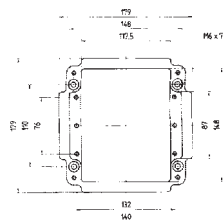

Распределитель EEx e

07-51**01**-.../.../...

Распределитель EEx i

07-51**02**-.../.../...

Технические характеристики

Размеры: 280 x 230 x 110 мм

Вес: 2990 г

Материал: алюминий, серый

Артикул: 07-51 -4002/3011

Размеры: 600 x 230 x 110 мм

Вес: 6800 г

Материал: алюминий, серый

Артикул: 07-51 -6002/3011

Алюминиевые корпуса и распределительные устройства

Размеры (в мм)

Размеры на этой странице относятся к следующим корпусам и распределителям:

Размеры: 400 x 310 x 110 мм
Вес: 6600 г
Материал: алюминий, серый
Артикул: 07-51 -4003/1011

Размеры: 600 x 310 x 110 мм
Вес: 9400 г
Материал: алюминий, серый
Артикул: 07-51 -6003/1011

Алюминиевые корпуса под резьбу NPT

Размеры: 174 x 174 x 90 мм
Толщина стенки: 14 мм
Вес: 1500 г
Материал: алюминий, серый
Артикул: 07-51 -1741/7490

Размеры: 294 x 244 x 110 мм
Толщина стенки: 14 мм
Вес: 3130 г
Материал: алюминий, серый
Артикул: 07-51 -2942/4411