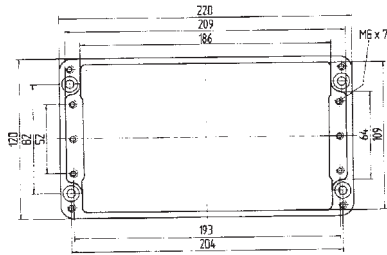

Технические характеристики

Размеры: 58 x 64 x 36 мм
Вес: 150 г
Материал: алюминий, серый
Артикул: 07-51 -0580/6436

Размеры: 98 x 64 x 36 мм
Вес: 250 г
Материал: алюминий, серый
Артикул: 07-51 -0980/6436

Технические характеристики

Размеры: 125 x 80 x 57 мм

Вес:	440 г
Материал:	алюминий, серый
Артикул:	07-51 <input type="checkbox"/> -1250/8057

Размеры: 175 x 80 x 57 мм

Вес:	510 г
Материал:	алюминий, серый
Артикул:	07-51 <input type="checkbox"/> -1750/8057

Корпус Ex

07-51**80**-.../....

Распределитель EEx e

07-51**01**-.../....

Распределитель EEx i

07-51**02**-.../....

Технические характеристики

Размеры: 220 x 120 x 80 мм

Технические характеристики

Размеры: 260 x 160 x 90 мм
Вес: 2100 г
Материал: алюминий, серый
Артикул: 07-51 -2601/6090

Размеры: 360 x 160 x 90 мм
Вес: 2700 г
Материал: алюминий, серый
Артикул: 07-51 -3601/6090