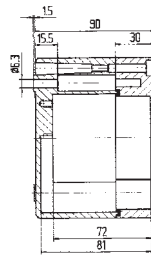

Технические характеристики

Размеры: 125 x 80 x 57 мм

Вес:	440 г
Материал:	алюминий, серый
Артикул:	07-51 <input type="checkbox"/> -1250/8057

Размеры: 175 x 80 x 57 мм

Вес:	510 г
Материал:	алюминий, серый
Артикул:	07-51 <input type="checkbox"/> -1750/8057

Алюминиевые корпуса и распределительные устройства

Размеры (в мм)

Размеры на этой странице относятся к следующим корпусам и распределителям:

Корпус IP

07-51**90**-.../....

Распределитель IP

07-51**72**-.../....

Корпус Ex

07-51**80**-.../....

Распределитель EEx e

07-51**01**-.../....

Распределитель EEx i

07-51**02**-.../....

Технические характеристики

Размеры: 220 x 120 x 80 мм

Вес: 1390 г

Материал: алюминий, серый

Артикул: 07-51  -2201/2080

Размеры: 220 x 120 x 90 мм

Вес: 1350 г

Материал: алюминий, серый

Артикул: 07-51  -2201/2090

Размеры: 360 x 120 x 80 мм