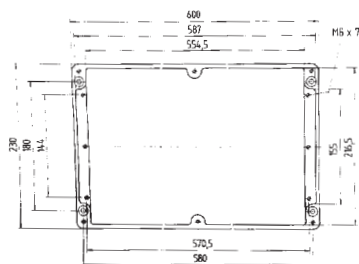

Технические характеристики

Размеры: 260 x 160 x 90 мм
Вес: 2100 г
Материал: алюминий, серый
Артикул: 07-51 -2601/6090

Размеры: 360 x 160 x 90 мм
Вес: 2700 г
Материал: алюминий, серый
Артикул: 07-51 -3601/6090

Распределитель EEx e

07-51**01**-.../.../...

Распределитель EEx i

07-51**02**-.../.../...

Технические характеристики

Размеры: 280 x 230 x 110 мм

Вес: 2990 г

Материал: алюминий, серый

Артикул: 07-51 -2802/3011

Размеры: 330 x 230 x 110 мм

Вес: 3400 г

Материал: алюминий, серый

Артикул: 07-51 -3302/3011

Размеры: 400 x 230 x 110 мм

Вес: 4600 г

Материал: алюминий, серый

Артикул: 07-51 -4002/3011

Размеры: 600 x 230 x 110 мм

Вес: 6800 г

Материал: алюминий, серый

Артикул: 07-51 -6002/3011

Алюминиевые корпуса и распределительные устройства

Размеры (в мм)

Размеры на этой странице относятся к следующим корпусам и распределителям: