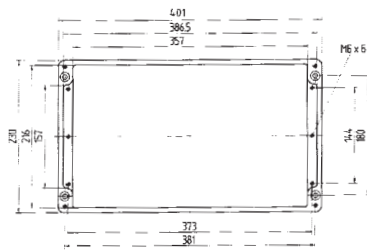

Технические характеристики

Размеры: 260 x 160 x 90 мм
Вес: 2100 г
Материал: алюминий, серый
Артикул: 07-51 -2601/6090

Размеры: 360 x 160 x 90 мм
Вес: 2700 г
Материал: алюминий, серый
Артикул: 07-51 -3601/6090

Распределитель EEx e

07-51**01**-.../.../...

Распределитель EEx i

07-51**02**-.../.../...

Технические характеристики

Размеры: 280 x 230 x 110 мм

Вес: 2990 г

Материал: алюминий, серый

Артикул: 07-51 -2802/3011

Размеры: 330 x 230 x 110 мм

Вес: 3400 г

Материал: алюминий, серый

Артикул: 07-51 -3302/3011

Размеры: 400 x 230 x 110 мм

Вес: 4600 г

Материал: алюминий, серый

Артикул: 07-51 -4002/3011

Размеры: 600 x 230 x 110 мм

Вес: 6800 г

Материал: алюминий, серый

Артикул: 07-51 -6002/3011

Алюминиевые корпуса и распределительные устройства

Размеры (в мм)

Размеры на этой странице относятся к следующим корпусам и распределителям: