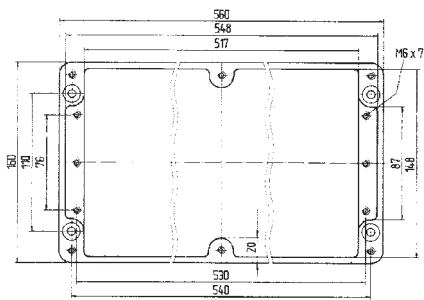

Корпус Ex

07-51**80**-.../....

Распределитель EEx e

07-51**01**-.../....

Распределитель EEx i

07-51**02**-.../....

Технические характеристики

Размеры: 220 x 120 x 80 мм

Размеры (в мм)

Размеры на этой странице относятся к следующим корпусам и распределителям:

Корпус IP	07-51 90 -.../...	Распределитель IP	07-51 172 -.../...
Корпус Ex	07-51 80 -.../...	Распределитель EEx e	07-51 101 -.../...
		Распределитель EEx i	07-51 102 -.../...

Технические характеристики

Размеры: 260 x 160 x 90 мм
Вес: 2100 г
Материал: алюминий, серый
Артикул: 07-51 -2601/6090

Размеры: 360 x 160 x 90 мм
Вес: 2700 г
Материал: алюминий, серый
Артикул: 07-51 -3601/6090

Распределитель EEx e

07-51**01**-.../.../...

Распределитель EEx i

07-51**02**-.../.../...

Технические характеристики

Размеры: 280 x 230 x 110 мм

Вес: 2990 г

Материал: алюминий, серый