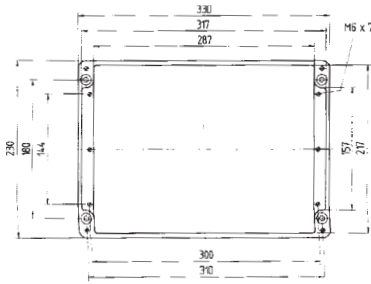

Технические характеристики

Размеры: 260 x 160 x 90 мм
Вес: 2100 г
Материал: алюминий, серый
Артикул: 07-51 -2601/6090

Размеры: 360 x 160 x 90 мм
Вес: 2700 г
Материал: алюминий, серый
Артикул: 07-51 -3601/6090

Размеры (в мм)

Размеры на этой странице относятся к следующим корпусам и распределителям:

Корпус IP

07-51**90**-.../.../...

Распределитель IP

07-51**72**-.../.../...

Корпус Ex

07-51**80**-.../.../...

Распределитель EEx e

07-51**01**-.../.../...

Распределитель EEx i

07-51**02**-.../.../...

Технические характеристики

Размеры: 280 x 230 x 110 мм

Вес: 2990 г

Материал: алюминий, серый

Артикул: 07-51 -2802/3011

Размеры: 330 x 230 x 110 мм

Вес: 3400 г

Материал: алюминий, серый

Артикул: 07-51 -3302/3011

Размеры: 400 x 230 x 110 мм

Вес: 4600 г

Материал: алюминий, серый