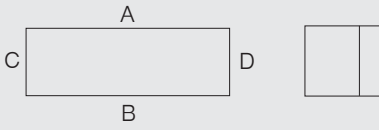

Технические характеристики

Размеры: 58 x 64 x 36 мм
Вес: 150 г
Материал: алюминий, серый
Артикул: 07-51 -0580/6436

Размеры: 98 x 64 x 36 мм
Вес: 250 г
Материал: алюминий, серый
Артикул: 07-51 -0980/6436

Размеры: 150 x 64 x 36 мм
Вес: 320 г
Материал: алюминий, серый
Артикул: 07-51 -1500/6436

Размеры: 75 x 80 x 57 мм
Вес: 300 г
Материал: алюминий, серый
Артикул: 0751- -0750/8057

Алюминиевые корпуса и распределительные устройства

Размеры (в мм)

Размеры на этой странице относятся к следующим корпусам и распределителям:

Корпус IP	07-51 90 -.../...	Распределитель IP	07-51 72 -.../...
Корпус Ex	07-51 80 -.../...	Распределитель EEx e	07-51 01 -.../...
		Распределитель EEx i	07-51 02 -.../...

Технические характеристики

Размеры: 125 x 80 x 57 мм

Вес:	440 г
Материал:	алюминий, серый
Артикул:	07-51 <input type="checkbox"/> -1250/8057

Размеры: 175 x 80 x 57 мм

Вес:	510 г
Материал:	алюминий, серый
Артикул:	07-51 <input type="checkbox"/> -1750/8057