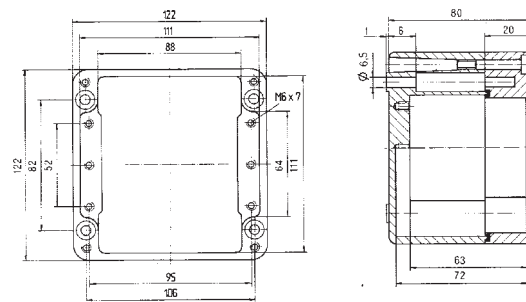

Технические характеристики

Размеры: 58 x 64 x 36 мм
Вес: 150 г
Материал: алюминий, серый
Артикул: 07-51 -0580/6436

Размеры: 98 x 64 x 36 мм
Вес: 250 г
Материал: алюминий, серый
Артикул: 07-51 -0980/6436

Технические характеристики

Размеры: 125 x 80 x 57 мм

Вес:	440 г
Материал:	алюминий, серый
Артикул:	07-51 <input type="checkbox"/> -1250/8057

Размеры: 175 x 80 x 57 мм

Вес:	510 г
Материал:	алюминий, серый
Артикул:	07-51 <input type="checkbox"/> -1750/8057

Размеры: 122 x 122 x 80 мм

Вес:	940 г
Материал:	алюминий, серый
Артикул:	07-51 <input type="checkbox"/> -1221/2080

Размеры: 122 x 120 x 90 мм

Вес:	880 г
Материал:	алюминий, серый
Артикул:	07-51 <input type="checkbox"/> -1221/2090

Корпус Ex

07-51**80**-.../....

Распределитель EEx e

07-51**01**-.../....

Распределитель EEx i

07-51**02**-.../....

Технические характеристики

Размеры: 220 x 120 x 80 мм