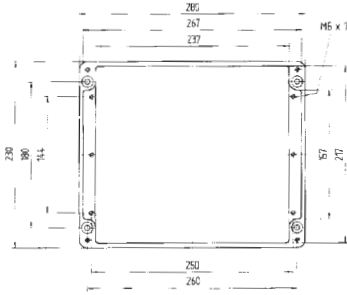

Технические характеристики

Размеры: 260 x 160 x 90 мм
Вес: 2100 г
Материал: алюминий, серый
Артикул: 07-51 -2601/6090

Размеры: 360 x 160 x 90 мм
Вес: 2700 г
Материал: алюминий, серый
Артикул: 07-51 -3601/6090

Размеры: 560 x 160 x 90 мм
Вес: 3600 г
Материал: алюминий, серый
Артикул: 07-51 -5601/6090

Размеры: 200 x 230 x 110 мм
Вес: 2450 г
Материал: алюминий, серый
Артикул: 07-51 -2002/3011

Алюминиевые корпуса и распределительные устройства

Размеры (в мм)

Размеры на этой странице относятся к следующим корпусам и распределителям:

Корпус IP

07-51**90**-.../.../...

Распределитель IP

07-51**72**-.../.../...

Корпус Ex

07-51**80**-.../.../...

Распределитель EEx e

07-51**01**-.../.../...

Распределитель EEx i

07-51**02**-.../.../...

Технические характеристики

Размеры: 280 x 230 x 110 мм

Вес: 2990 г

Материал: алюминий, серый