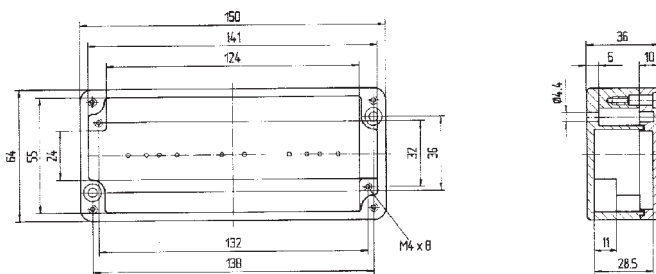

Алюминиевые корпуса и распределительные устройства

Размеры (в мм)

Размеры на этой странице относятся к следующим корпусам и распределителям:

Корпус IP	07-51 90 -.../....	Распределитель IP	07-51 172 -.../....
Корпус Ex	07-51 180 -.../....	Распределитель EEx e	07-51 101 -.../....
		Распределитель EEx i	07-51 102 -.../....

Технические характеристики

Размеры: 58 x 64 x 36 мм
Вес: 150 г
Материал: алюминий, серый
Артикул: 07-51 -0580/6436

Размеры: 98 x 64 x 36 мм
Вес: 250 г
Материал: алюминий, серый
Артикул: 07-51 -0980/6436

Корпус Ex

07-51**80**-.../....

Распределитель EEx e

07-51**01**-.../....

Распределитель EEx i

07-51**02**-.../....

Технические характеристики

Размеры: 220 x 120 x 80 мм

Технические характеристики

Размеры: 260 x 160 x 90 мм
Вес: 2100 г
Материал: алюминий, серый
Артикул: 07-51 -2601/6090

Размеры: 360 x 160 x 90 мм
Вес: 2700 г
Материал: алюминий, серый
Артикул: 07-51 -3601/6090