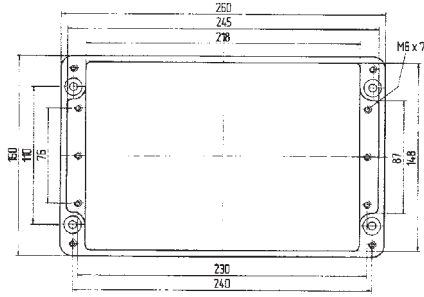

Технические характеристики

Размеры: 125 x 80 x 57 мм

Вес:	440 г
Материал:	алюминий, серый
Артикул:	07-51 <input type="checkbox"/> -1250/8057

Размеры: 175 x 80 x 57 мм

Вес:	510 г
Материал:	алюминий, серый
Артикул:	07-51 <input type="checkbox"/> -1750/8057

Корпус Ex

07-51**80**-.../....

Распределитель EEx e

07-51**01**-.../....

Распределитель EEx i

07-51**02**-.../....

Технические характеристики

Размеры: 220 x 120 x 80 мм

Технические характеристики

Размеры: 260 x 160 x 90 мм
Вес: 2100 г
Материал: алюминий, серый
Артикул: 07-51 -2601/6090

Размеры: 360 x 160 x 90 мм
Вес: 2700 г
Материал: алюминий, серый
Артикул: 07-51 -3601/6090

Распределитель EEx e

07-51**01**-.../.../...

Распределитель EEx i

07-51**02**-.../.../...

Технические характеристики

Размеры: 280 x 230 x 110 мм

Вес: 2990 г

Материал: алюминий, серый