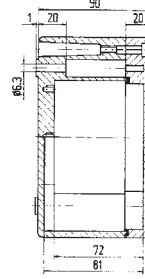

Корпус Ex

07-51**80**-.../....

Распределитель EEx e

07-51**01**-.../....

Распределитель EEx i

07-51**02**-.../....

Технические характеристики

Размеры: 220 x 120 x 80 мм

Вес: 1950 г

Материал: алюминий, серый

Артикул: 07-51  -3601/2080

Размеры: 160 x 160 x 90 мм

Вес: 1470 г

Материал: алюминий, серый

Артикул: 07-51  -1601/6090

Алюминиевые корпуса и распределительные устройства

Размеры (в мм)

Размеры на этой странице относятся к следующим корпусам и распределителям:

Корпус IP	07-51 90 -.../...	Распределитель IP	07-51 172 -.../...
Корпус Ex	07-51 80 -.../...	Распределитель EEx e	07-51 101 -.../...
		Распределитель EEx i	07-51 102 -.../...

Технические характеристики

Размеры: 260 x 160 x 90 мм
Вес: 2100 г
Материал: алюминий, серый
Артикул: 07-51 -2601/6090

Размеры: 360 x 160 x 90 мм
Вес: 2700 г
Материал: алюминий, серый
Артикул: 07-51 -3601/6090