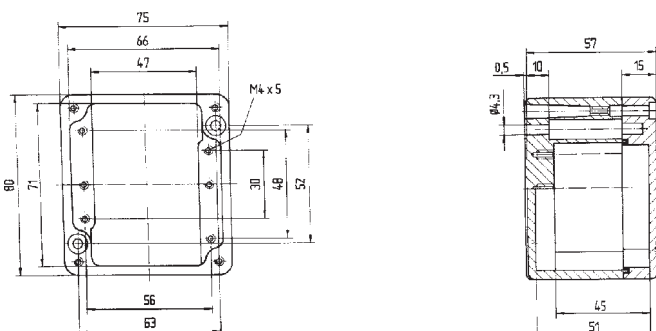

Размеры: 75 x 80 x 57 мм
Вес: 300 г
Материал: алюминий, серый
Артикул: 0751- ☐ -0750/8057