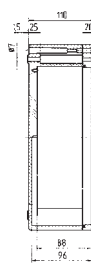

Распределитель EEx e

07-51**01**-.../.../...

Распределитель EEx i

07-51**02**-.../.../...

Технические характеристики

Размеры: 280 x 230 x 110 мм

Вес: 2990 г

Материал: алюминий, серый

Артикул: 07-51 -2802/3011

Размеры: 330 x 230 x 110 мм

Вес: 3400 г

Материал: алюминий, серый

Артикул: 07-51 -3302/3011

Размеры: 400 x 230 x 110 мм

Вес: 4600 г

Материал: алюминий, серый

Артикул: 07-51 -4002/3011

Размеры: 600 x 230 x 110 мм

Вес: 6800 г

Материал: алюминий, серый

Артикул: 07-51 -6002/3011

Алюминиевые корпуса и распределительные устройства

Размеры (в мм)

Размеры на этой странице относятся к следующим корпусам и распределителям:

Размеры: 400 x 310 x 110 мм
Вес: 6600 г
Материал: алюминий, серый
Артикул: 07-51 -4003/1011

Размеры: 600 x 310 x 110 мм
Вес: 9400 г
Материал: алюминий, серый
Артикул: 07-51 -6003/1011

Алюминиевые корпуса под резьбу NPT