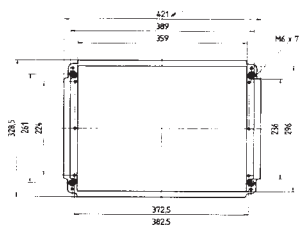

Технические характеристики

Размеры: 260 x 160 x 90 мм
Вес: 2100 г
Материал: алюминий, серый
Артикул: 07-51 -2601/6090

Размеры: 360 x 160 x 90 мм
Вес: 2700 г
Материал: алюминий, серый
Артикул: 07-51 -3601/6090

Распределитель EEx e

07-51**01**-.../.../...

Распределитель EEx i

07-51**02**-.../.../...

Технические характеристики

Размеры: 280 x 230 x 110 мм

Вес: 2990 г

Материал: алюминий, серый

Размеры: 400 x 310 x 110 мм
Вес: 6600 г
Материал: алюминий, серый
Артикул: 07-51 -4003/1011

Размеры: 600 x 310 x 110 мм
Вес: 9400 г
Материал: алюминий, серый
Артикул: 07-51 -6003/1011

Алюминиевые корпуса под резьбу NPT

Размеры: 174 x 174 x 90 мм
Толщина стенки: 14 мм
Вес: 1500 г
Материал: алюминий, серый
Артикул: 07-51 -1741/7490

Размеры: 294 x 244 x 110 мм
Толщина стенки: 14 мм
Вес: 3130 г
Материал: алюминий, серый
Артикул: 07-51 -2942/4411