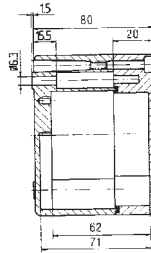

Технические характеристики

Размеры: 125 x 80 x 57 мм

Вес:	440 г
Материал:	алюминий, серый
Артикул:	07-51 <input type="checkbox"/> -1250/8057

Размеры: 175 x 80 x 57 мм

Вес:	510 г
Материал:	алюминий, серый
Артикул:	07-51 <input type="checkbox"/> -1750/8057

Размеры: 122 x 122 x 80 мм

Вес:	940 г
Материал:	алюминий, серый
Артикул:	07-51 <input type="checkbox"/> -1221/2080

Размеры: 122 x 120 x 90 мм

Вес:	880 г
Материал:	алюминий, серый
Артикул:	07-51 <input type="checkbox"/> -1221/2090

Алюминиевые корпуса и распределительные устройства

Размеры (в мм)

Размеры на этой странице относятся к следующим корпусам и распределителям:

Корпус IP

07-51**90**-.../....

Распределитель IP

07-51**72**-.../....

Корпус Ex

07-51**80**-.../....

Распределитель EEx e

07-51**01**-.../....

Распределитель EEx i

07-51**02**-.../....

Технические характеристики

Размеры: 220 x 120 x 80 мм