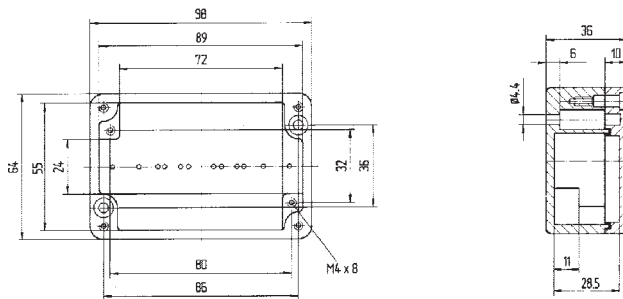

Алюминиевые корпуса и распределительные устройства

Размеры (в мм)

Размеры на этой странице относятся к следующим корпусам и распределителям:

Корпус IP	07-51 90 -.../....	Распределитель IP	07-51 172 -.../....
Корпус Ex	07-51 180 -.../....	Распределитель EEx e	07-51 101 -.../....
		Распределитель EEx i	07-51 102 -.../....

Технические характеристики

Размеры: 58 x 64 x 36 мм
Вес: 150 г
Материал: алюминий, серый
Артикул: 07-51 -0580/6436

Размеры: 98 x 64 x 36 мм
Вес: 250 г
Материал: алюминий, серый
Артикул: 07-51 -0980/6436

Корпус Ex

07-51**80**-.../....

Распределитель EEx e

07-51**01**-.../....

Распределитель EEx i

07-51**02**-.../....

Технические характеристики

Размеры: 220 x 120 x 80 мм

Технические характеристики

Размеры: 260 x 160 x 90 мм
Вес: 2100 г
Материал: алюминий, серый
Артикул: 07-51 -2601/6090

Размеры: 360 x 160 x 90 мм
Вес: 2700 г
Материал: алюминий, серый
Артикул: 07-51 -3601/6090