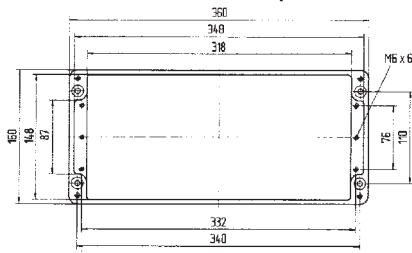

Корпус Ex

07-51**80**-.../....

Распределитель EEx e

07-51**01**-.../....

Распределитель EEx i

07-51**02**-.../....

Технические характеристики

Размеры: 220 x 120 x 80 мм

Размеры (в мм)

Размеры на этой странице относятся к следующим корпусам и распределителям:

Корпус IP	07-51 90 -.../...	Распределитель IP	07-51 172 -.../...
Корпус Ex	07-51 80 -.../...	Распределитель EEx e	07-51 101 -.../...
		Распределитель EEx i	07-51 102 -.../...

Технические характеристики

Размеры: 260 x 160 x 90 мм
Вес: 2100 г
Материал: алюминий, серый
Артикул: 07-51 -2601/6090

Размеры: 360 x 160 x 90 мм
Вес: 2700 г
Материал: алюминий, серый
Артикул: 07-51 -3601/6090

Распределитель EEx e

07-51**01**-.../.../...

Распределитель EEx i

07-51**02**-.../.../...

Технические характеристики

Размеры: 280 x 230 x 110 мм

Вес: 2990 г

Материал: алюминий, серый