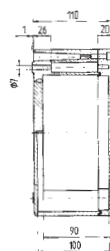

Технические характеристики

Размеры: 260 x 160 x 90 мм
Вес: 2100 г
Материал: алюминий, серый
Артикул: 07-51 -2601/6090

Размеры: 360 x 160 x 90 мм
Вес: 2700 г
Материал: алюминий, серый
Артикул: 07-51 -3601/6090

Распределитель EEx e

07-51**01**-.../.../...

Распределитель EEx i

07-51**02**-.../.../...

Технические характеристики

Размеры: 280 x 230 x 110 мм

Вес: 2990 г

Материал: алюминий, серый

Артикул: 07-51 -2802/3011

Размеры: 330 x 230 x 110 мм

Вес: 3400 г

Материал: алюминий, серый

Артикул: 07-51 -3302/3011

Размеры: 400 x 230 x 110 мм

Вес: 4600 г

Материал: алюминий, серый

Артикул: 07-51 -4002/3011

Размеры: 600 x 230 x 110 мм

Вес: 6800 г

Материал: алюминий, серый

Артикул: 07-51 -6002/3011

Алюминиевые корпуса и распределительные устройства

Размеры (в мм)

Размеры на этой странице относятся к следующим корпусам и распределителям: