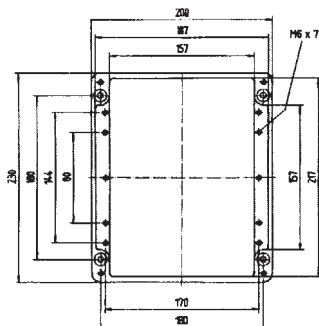

Корпус Ex

07-51**80**-.../....

Распределитель EEx e

07-51**01**-.../....

Распределитель EEx i

07-51**02**-.../....

Технические характеристики

Размеры: 220 x 120 x 80 мм

Технические характеристики

Размеры: 260 x 160 x 90 мм
Вес: 2100 г
Материал: алюминий, серый
Артикул: 07-51 -2601/6090

Размеры: 360 x 160 x 90 мм
Вес: 2700 г
Материал: алюминий, серый
Артикул: 07-51 -3601/6090

Размеры: 560 x 160 x 90 мм
Вес: 3600 г
Материал: алюминий, серый
Артикул: 07-51 -5601/6090

Размеры: 200 x 230 x 110 мм
Вес: 2450 г
Материал: алюминий, серый
Артикул: 07-51 -2002/3011

Алюминиевые корпуса и распределительные устройства

Распределитель EEx e

07-51**01**-.../.../...

Распределитель EEx i

07-51**02**-.../.../...

Технические характеристики

Размеры: 280 x 230 x 110 мм

Вес: 2990 г

Материал: алюминий, серый