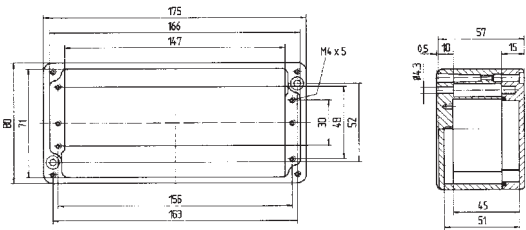

Технические характеристики

Размеры: 58 x 64 x 36 мм
Вес: 150 г
Материал: алюминий, серый
Артикул: 07-51 -0580/6436

Размеры: 98 x 64 x 36 мм
Вес: 250 г
Материал: алюминий, серый
Артикул: 07-51 -0980/6436

Размеры (в мм)

Размеры на этой странице относятся к следующим корпусам и распределителям:

Корпус IP	07-51 90 -.../...	Распределитель IP	07-51 72 -.../...
Корпус Ex	07-51 80 -.../...	Распределитель EEx e	07-51 01 -.../...
		Распределитель EEx i	07-51 02 -.../...

Технические характеристики

Размеры: 125 x 80 x 57 мм

Вес:	440 г
Материал:	алюминий, серый
Артикул:	07-51 <input type="checkbox"/> -1250/8057

Размеры: 175 x 80 x 57 мм

Вес:	510 г
Материал:	алюминий, серый
Артикул:	07-51 <input type="checkbox"/> -1750/8057

Размеры: 122 x 122 x 80 мм

Вес:	940 г
Материал:	алюминий, серый
Артикул:	07-51 <input type="checkbox"/> -1221/2080

Размеры: 122 x 120 x 90 мм

Вес:	880 г
Материал:	алюминий, серый
Артикул:	07-51 <input type="checkbox"/> -1221/2090