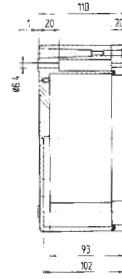

Технические характеристики

Размеры: 260 x 160 x 90 мм
Вес: 2100 г
Материал: алюминий, серый
Артикул: 07-51 -2601/6090

Размеры: 360 x 160 x 90 мм
Вес: 2700 г
Материал: алюминий, серый
Артикул: 07-51 -3601/6090

Размеры: 560 x 160 x 90 мм
Вес: 3600 г
Материал: алюминий, серый
Артикул: 07-51 -5601/6090

Размеры: 200 x 230 x 110 мм
Вес: 2450 г
Материал: алюминий, серый
Артикул: 07-51 -2002/3011

Алюминиевые корпуса и распределительные устройства

Размеры (в мм)

Размеры на этой странице относятся к следующим корпусам и распределителям:

Корпус IP

07-51**90**-.../.../...

Распределитель IP

07-51**72**-.../.../...

Корпус Ex

07-51**80**-.../.../...

Распределитель EEx e

07-51**01**-.../.../...

Распределитель EEx i

07-51**02**-.../.../...

Технические характеристики

Размеры: 280 x 230 x 110 мм

Вес: 2990 г

Материал: алюминий, серый