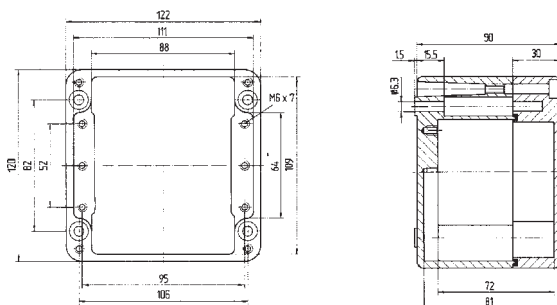

Технические характеристики

Размеры: 58 x 64 x 36 мм
Вес: 150 г
Материал: алюминий, серый
Артикул: 07-51 -0580/6436

Размеры: 98 x 64 x 36 мм
Вес: 250 г
Материал: алюминий, серый
Артикул: 07-51 -0980/6436

Технические характеристики

Размеры: 125 x 80 x 57 мм

Вес:	440 г
Материал:	алюминий, серый
Артикул:	07-51 <input type="checkbox"/> -1250/8057

Размеры: 175 x 80 x 57 мм

Вес:	510 г
Материал:	алюминий, серый
Артикул:	07-51 <input type="checkbox"/> -1750/8057

Размеры: 122 x 122 x 80 мм

Вес:	940 г
Материал:	алюминий, серый
Артикул:	07-51 <input type="checkbox"/> -1221/2080

Размеры: 122 x 120 x 90 мм

Вес:	880 г
Материал:	алюминий, серый
Артикул:	07-51 <input type="checkbox"/> -1221/2090

Корпус Ex

07-51**80**-.../....

Распределитель EEx e

07-51**01**-.../....

Распределитель EEx i

07-51**02**-.../....

Технические характеристики

Размеры: 220 x 120 x 80 мм