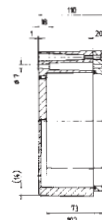

Артикул: 07-51 -4002/3011

Размеры: 600 x 230 x 110 мм

Вес: 6800 г

Материал: алюминий, серый

Артикул: 07-51 -6002/3011

Алюминиевые корпуса и распределительные устройства

Размеры (в мм)

Размеры на этой странице относятся к следующим корпусам и распределителям:

Размеры: 400 x 310 x 110 мм
Вес: 6600 г
Материал: алюминий, серый
Артикул: 07-51 -4003/1011

Размеры: 600 x 310 x 110 мм
Вес: 9400 г
Материал: алюминий, серый
Артикул: 07-51 -6003/1011

Алюминиевые корпуса под резьбу NPT

Размеры: 174 x 174 x 90 мм
Толщина стенки: 14 мм
Вес: 1500 г
Материал: алюминий, серый
Артикул: 07-51 -1741/7490

Размеры: 294 x 244 x 110 мм
Толщина стенки: 14 мм
Вес: 3130 г
Материал: алюминий, серый
Артикул: 07-51 -2942/4411

Размеры: 417 x 324 x 110 мм
Толщина стенки: 14 мм
Вес: 6700 г
Материал: алюминий, серый
Артикул: 07-51 -4173/2411