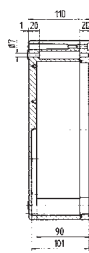

Технические характеристики

Размеры: 400 x 310 x 110 мм
Вес: 6600 г
Материал: алюминий, серый
Артикул: 07-51 ☐ -4003/1011