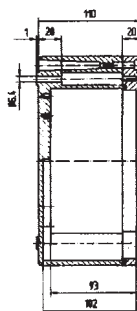

Корпус Ex

07-51**80**-.../....

Распределитель EEx e

07-51**01**-.../....

Распределитель EEx i

07-51**02**-.../....

Технические характеристики

Размеры: 220 x 120 x 80 мм

Размеры (в мм)

Размеры на этой странице относятся к следующим корпусам и распределителям:

Корпус IP	07-51 90 -.../...	Распределитель IP	07-51 172 -.../...
Корпус Ex	07-51 80 -.../...	Распределитель EEx e	07-51 101 -.../...
		Распределитель EEx i	07-51 102 -.../...

Технические характеристики

Размеры: 260 x 160 x 90 мм
Вес: 2100 г
Материал: алюминий, серый
Артикул: 07-51 -2601/6090

Размеры: 360 x 160 x 90 мм
Вес: 2700 г
Материал: алюминий, серый
Артикул: 07-51 -3601/6090

Размеры: 560 x 160 x 90 мм
Вес: 3600 г
Материал: алюминий, серый
Артикул: 07-51 -5601/6090

Размеры: 200 x 230 x 110 мм
Вес: 2450 г
Материал: алюминий, серый
Артикул: 07-51 -2002/3011

Алюминиевые корпуса и распределительные устройства