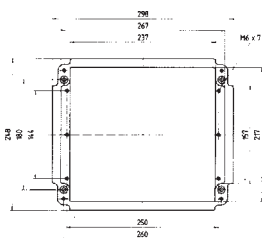

Распределитель EEx e

07-51**01**-.../.../...

Распределитель EEx i

07-51**02**-.../.../...

Технические характеристики

Размеры: 280 x 230 x 110 мм

Вес: 2990 г

Материал: алюминий, серый

Артикул: 07-51 -4002/3011

Размеры: 600 x 230 x 110 мм

Вес: 6800 г

Материал: алюминий, серый

Артикул: 07-51 -6002/3011

Алюминиевые корпуса и распределительные устройства

Размеры (в мм)

Размеры на этой странице относятся к следующим корпусам и распределителям:

Размеры: 400 x 310 x 110 мм
Вес: 6600 г
Материал: алюминий, серый
Артикул: 07-51 -4003/1011

Размеры: 600 x 310 x 110 мм
Вес: 9400 г
Материал: алюминий, серый
Артикул: 07-51 -6003/1011

Алюминиевые корпуса под резьбу NPT

Размеры: 174 x 174 x 90 мм
Толщина стенки: 14 мм
Вес: 1500 г
Материал: алюминий, серый
Артикул: 07-51 -1741/7490

Размеры: 294 x 244 x 110 мм
Толщина стенки: 14 мм
Вес: 3130 г
Материал: алюминий, серый
Артикул: 07-51 -2942/4411