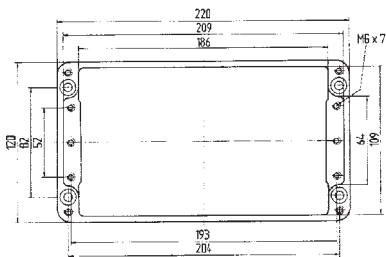

Размеры: 220 x 120 x 90 мм

Вес: 1350 г

Материал: алюминий, серый

Артикул: 07-51 -2201/2090