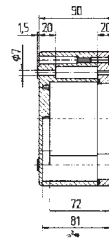

Корпус Ex

07-51**80**-.../....

Распределитель EEx e

07-51**01**-.../....

Распределитель EEx i

07-51**02**-.../....

Технические характеристики

Размеры: 220 x 120 x 80 мм

Размеры (в мм)

Размеры на этой странице относятся к следующим корпусам и распределителям:

Корпус IP	07-51 90 -.../...	Распределитель IP	07-51 172 -.../...
Корпус Ex	07-51 80 -.../...	Распределитель EEx e	07-51 101 -.../...
		Распределитель EEx i	07-51 102 -.../...

Технические характеристики

Размеры: 260 x 160 x 90 мм
Вес: 2100 г
Материал: алюминий, серый
Артикул: 07-51 -2601/6090

Размеры: 360 x 160 x 90 мм
Вес: 2700 г
Материал: алюминий, серый
Артикул: 07-51 -3601/6090

Размеры: 560 x 160 x 90 мм
Вес: 3600 г
Материал: алюминий, серый
Артикул: 07-51 -5601/6090

Размеры: 200 x 230 x 110 мм
Вес: 2450 г
Материал: алюминий, серый
Артикул: 07-51 -2002/3011

Алюминиевые корпуса и распределительные устройства