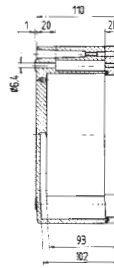

Технические характеристики

Размеры: 260 x 160 x 90 мм
Вес: 2100 г
Материал: алюминий, серый
Артикул: 07-51 -2601/6090

Размеры: 360 x 160 x 90 мм
Вес: 2700 г
Материал: алюминий, серый
Артикул: 07-51 -3601/6090

Размеры (в мм)

Размеры на этой странице относятся к следующим корпусам и распределителям:

Корпус IP

07-51**90**-.../.../...

Распределитель IP

07-51**72**-.../.../...

Корпус Ex

07-51**80**-.../.../...

Распределитель EEx e

07-51**01**-.../.../...

Распределитель EEx i

07-51**02**-.../.../...

Технические характеристики

Размеры: 280 x 230 x 110 мм

Вес: 2990 г

Материал: алюминий, серый

Артикул: 07-51 -2802/3011

Размеры: 330 x 230 x 110 мм

Вес: 3400 г

Материал: алюминий, серый

Артикул: 07-51 -3302/3011

Размеры: 400 x 230 x 110 мм

Вес: 4600 г

Материал: алюминий, серый