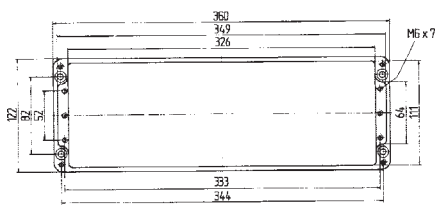

Технические характеристики

Размеры: 125 x 80 x 57 мм

Вес:	440 г
Материал:	алюминий, серый
Артикул:	07-51 <input type="checkbox"/> -1250/8057

Размеры: 175 x 80 x 57 мм

Вес:	510 г
Материал:	алюминий, серый
Артикул:	07-51 <input type="checkbox"/> -1750/8057

Корпус Ex

07-51**80**-.../....

Распределитель EEx e

07-51**01**-.../....

Распределитель EEx i

07-51**02**-.../....

Технические характеристики

Размеры: 220 x 120 x 80 мм

Вес: 1390 г

Материал: алюминий, серый

Артикул: 07-51  -2201/2080

Размеры: 220 x 120 x 90 мм

Вес: 1350 г

Материал: алюминий, серый

Артикул: 07-51  -2201/2090

Размеры: 360 x 120 x 80 мм

Технические характеристики

Размеры: 260 x 160 x 90 мм
Вес: 2100 г
Материал: алюминий, серый
Артикул: 07-51 -2601/6090

Размеры: 360 x 160 x 90 мм
Вес: 2700 г
Материал: алюминий, серый
Артикул: 07-51 -3601/6090