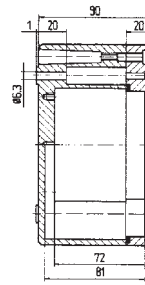

Корпус Ex

07-51**80**-.../....

Распределитель EEx e

07-51**01**-.../....

Распределитель EEx i

07-51**02**-.../....

Технические характеристики

Размеры: 220 x 120 x 80 мм

Размеры (в мм)

Размеры на этой странице относятся к следующим корпусам и распределителям:

Корпус IP	07-51 90 -.../...	Распределитель IP	07-51 172 -.../...
Корпус Ex	07-51 80 -.../...	Распределитель EEx e	07-51 101 -.../...
		Распределитель EEx i	07-51 102 -.../...

Технические характеристики

Размеры: 260 x 160 x 90 мм
Вес: 2100 г
Материал: алюминий, серый
Артикул: 07-51 -2601/6090

Размеры: 360 x 160 x 90 мм
Вес: 2700 г
Материал: алюминий, серый
Артикул: 07-51 -3601/6090

Размеры: 560 x 160 x 90 мм
Вес: 3600 г
Материал: алюминий, серый
Артикул: 07-51 -5601/6090

Размеры: 200 x 230 x 110 мм
Вес: 2450 г
Материал: алюминий, серый
Артикул: 07-51 -2002/3011

Алюминиевые корпуса и распределительные устройства