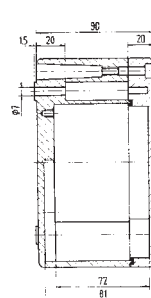

Размеры: 160 x 160 x 90 мм

Вес: 1470 г

Материал: алюминий, серый

Артикул: 07-51 -1601/6090