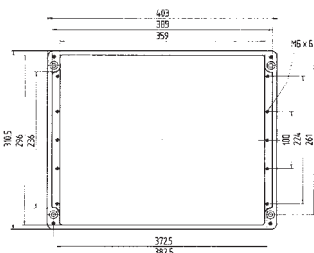

Технические характеристики

Размеры: 400 x 310 x 110 мм
Вес: 6600 г
Материал: алюминий, серый
Артикул: 07-51 ☐ -4003/1011