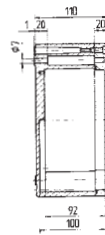

Технические характеристики

Размеры: 260 x 160 x 90 мм
Вес: 2100 г
Материал: алюминий, серый
Артикул: 07-51 -2601/6090

Размеры: 360 x 160 x 90 мм
Вес: 2700 г
Материал: алюминий, серый
Артикул: 07-51 -3601/6090

Распределитель EEx e

07-51**01**-.../.../...

Распределитель EEx i

07-51**02**-.../.../...

Технические характеристики

Размеры: 280 x 230 x 110 мм

Вес: 2990 г

Материал: алюминий, серый

Артикул: 07-51 -2802/3011

Размеры: 330 x 230 x 110 мм

Вес: 3400 г

Материал: алюминий, серый

Артикул: 07-51 -3302/3011

Размеры: 400 x 230 x 110 мм

Вес: 4600 г

Материал: алюминий, серый

Артикул: 07-51 -4002/3011

Размеры: 600 x 230 x 110 мм

Вес: 6800 г

Материал: алюминий, серый

Артикул: 07-51 -6002/3011

Алюминиевые корпуса и распределительные устройства

Размеры (в мм)

Размеры на этой странице относятся к следующим корпусам и распределителям: