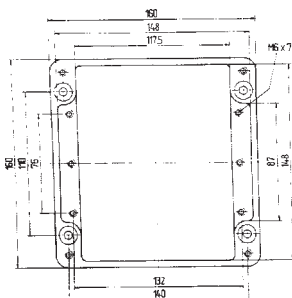

Размеры: 160 x 160 x 90 мм

Вес: 1470 г

Материал: алюминий, серый

Артикул: 07-51 -1601/6090