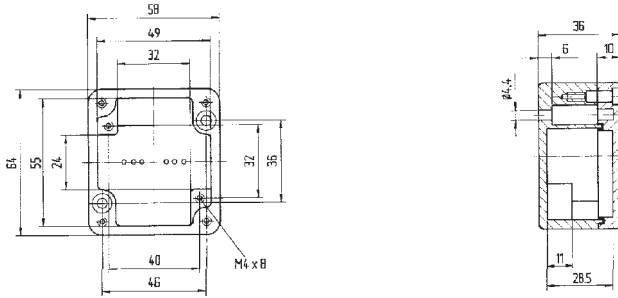

Алюминиевые корпуса и распределительные устройства

Размеры (в мм)

Размеры на этой странице относятся к следующим корпусам и распределителям:

Корпус IP	07-51 90 -.../....	Распределитель IP	07-51 172 -.../....
Корпус Ex	07-51 180 -.../....	Распределитель EEx e	07-51 101 -.../....
		Распределитель EEx i	07-51 102 -.../....

Технические характеристики

Размеры: 58 x 64 x 36 мм
Вес: 150 г
Материал: алюминий, серый
Артикул: 07-51 -0580/6436

Размеры: 98 x 64 x 36 мм
Вес: 250 г
Материал: алюминий, серый
Артикул: 07-51 -0980/6436

Корпус Ex

07-51**80**-.../....

Распределитель EEx e

07-51**01**-.../....

Распределитель EEx i

07-51**02**-.../....

Технические характеристики

Размеры: 220 x 120 x 80 мм

Технические характеристики

Размеры: 260 x 160 x 90 мм
Вес: 2100 г
Материал: алюминий, серый
Артикул: 07-51 -2601/6090

Размеры: 360 x 160 x 90 мм
Вес: 2700 г
Материал: алюминий, серый
Артикул: 07-51 -3601/6090